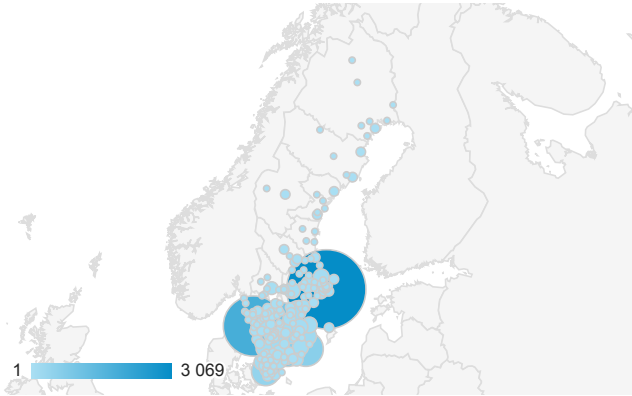

Besök

Unika besökare

13 532

% av totalsumman: 100,00 % (13 532)

Gen. längd på besöken

00:02:59

Genomsnitt för webbplatsen: 00:02:59 (0,00 %)

Avvisningsfrekvens